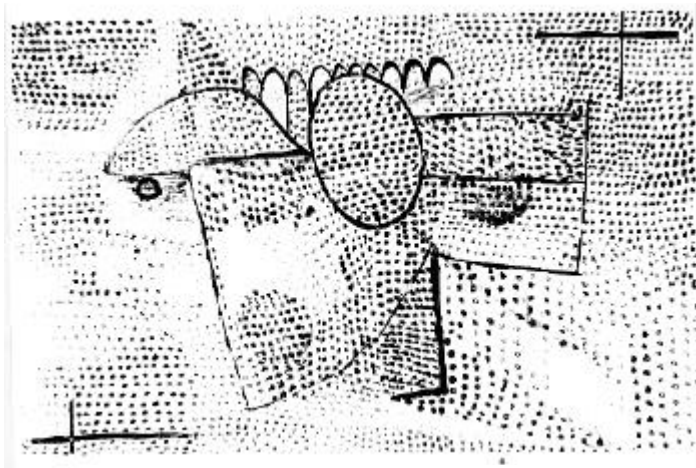

Gustave Doré (1833-1883) gravure

Roy Lichtenstein 1973 « Bull IV, V »

Paul Klee 1931 « nature morte « Schlrir » »
Aquarelle 21 X32,6 cm. New York

Georges Seurat 1889 « Jeune
femme se poudrant », huile sur toile 94
X79 cm.
Courtauld Institute Galleries, Londres